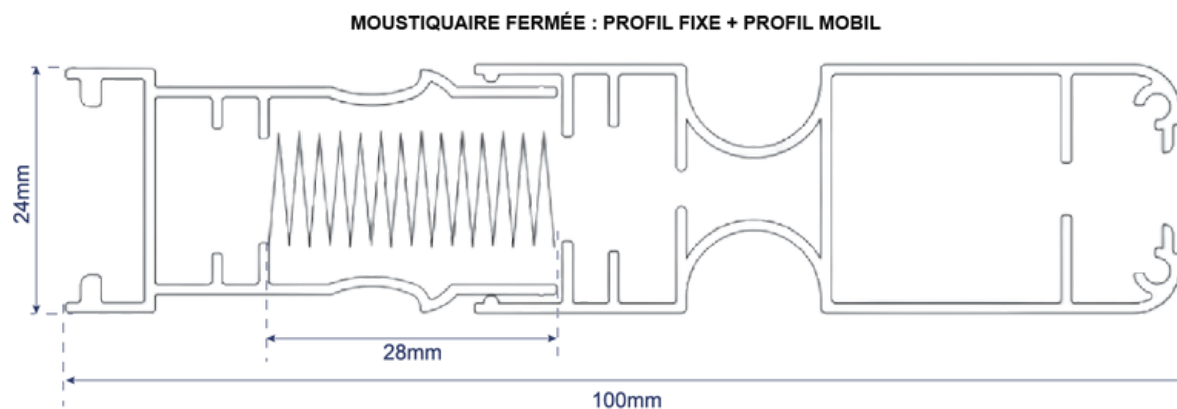

FICHE TECHNIQUE

MOUSTIQUAIRE PLISSÉE

MINI - 1V

*Option profil d'installation facile.

DIMENSIONS & COLORIS

Limites Dimensionnelles

LARGEUR	Min : 800mm	Max : 1600mm
HAUTEUR	Min : 1900mm	Max : 2600mm

* Dimensions maximales d'encadrement en 1 vantail.

Laquage possible

Blanc 9010	Gris 7016	Ivoire 1015	Marron 8014
Noir 9005	Chêne doré	Argent	Gris 7035

FICHE TECHNIQUE

MOUSTIQUAIRE PLISSÉE

MINI - 1V

COUPE DE LA PLISSÉE - 1 VANTAIL OUVERTE

COUPE DE LA PLISSÉE FERMÉE

*Schéma non à l'échelle.

OPTIONS

- Profil d'installation facile
- Rail inférieur incliné sur demande (pour pente entre 4° et 8°)
- Toile Noire (par défaut : toile grise)