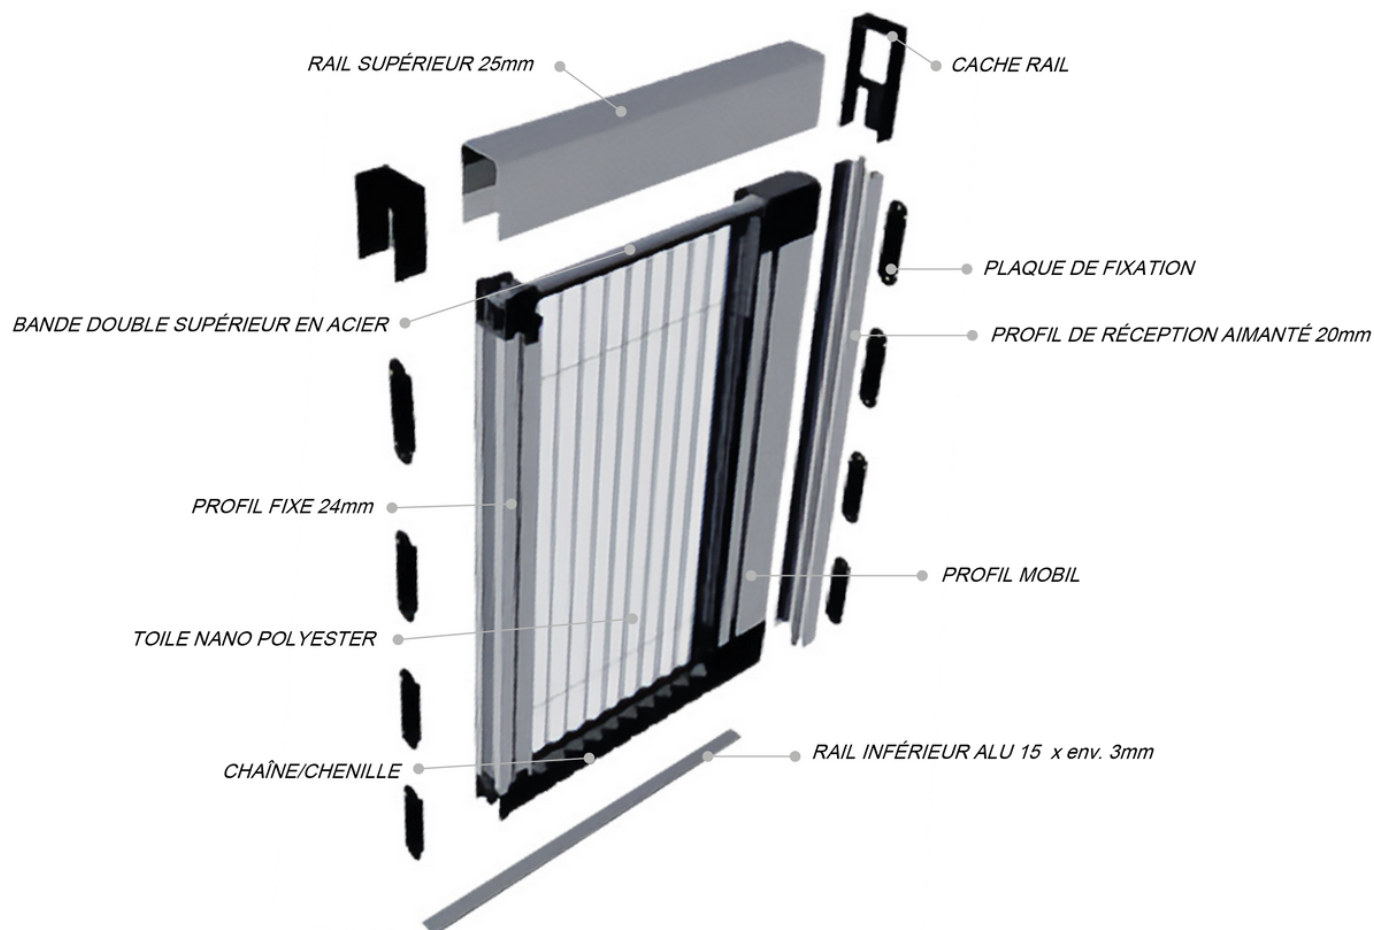

FICHE TECHNIQUE

MOUSTIQUAIRE PLISSÉE

MINI - 1V

*Option profil d'installation facile.

DIMENSIONS & COLORIS

Limites Dimensionnelles

LARGEUR	Min : 800mm	Max : 1600mm
HAUTEUR	Min : 1900mm	Max : 2600mm

* Dimensions maximales d'encadrement en 1 vantail.

Laquage possible

Blanc 9010	Gris 7016	Ivoire 1015	Marron 8014
Noir 9005	Chêne doré	Argent	Gris 7035

FICHE TECHNIQUE

MOUSTIQUAIRE PLISSÉE

MINI - 1V

COUPE DE LA PLISSÉE - 1 VANTAIL OUVERTE

COUPE DE LA PLISSÉE FERMÉE

*Schéma non à l'échelle.

OPTIONS

- Profil d'installation facile
- Rail inférieur incliné sur demande (pour pente entre 4° et 8°)
- Toile Noire (par défaut : toile grise)