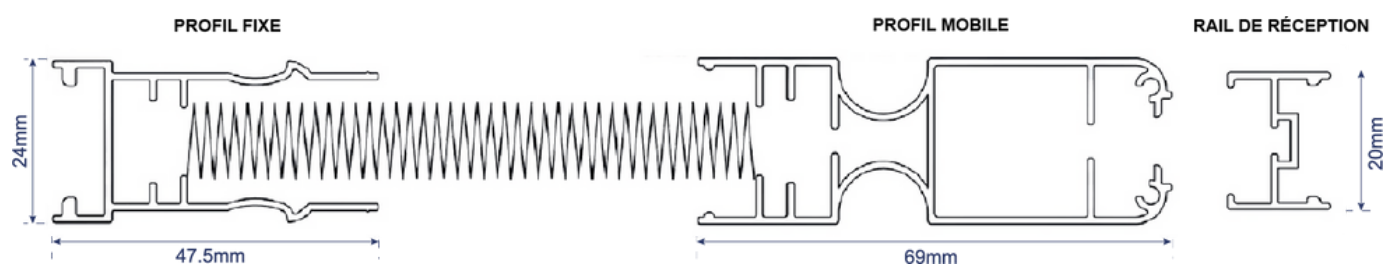

FICHE TECHNIQUE

MOUSTIQUAIRE PLISSÉE

MINI - 1V

*Option profil d'installation facile.

DIMENSIONS & COLORIS

Limites Dimensionnelles

LARGEUR	Min : 800mm	Max : 1600mm
HAUTEUR	Min : 1900mm	Max : 2600mm

* Dimensions maximales d'encadrement en 1 vantail.

Laquage possible

Blanc 9010	Gris 7016	Ivoire 1015	Marron 8014
Noir 9005	Chêne doré	Argent	Gris 7035

FICHE TECHNIQUE

MOUSTIQUAIRE PLISSÉE

MINI - 1V

COUPE DE LA PLISSÉE - 1 VANTAIL OUVERTE

COUPE DE LA PLISSÉE FERMÉE

*Schéma non à l'échelle.

OPTIONS

- Profil d'installation facile
- Rail inférieur incliné sur demande (pour pente entre 4° et 8°)
- Toile Noire (par défaut : toile grise)